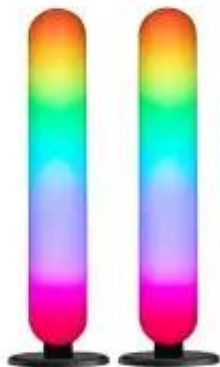

Link do produktu: <https://www.ctistore.pl/tracer-lampy-rgb-ambience-smart-flow-p-275397.html>

## TRACER Lampy RGB Ambience - Smart Flow

Cena brutto	<b>113,36 zł</b>
Cena netto	<b>92,16 zł</b>
Dostępność	<b>Dostępny</b>
Czas wysyłki	<b>1-3 dni</b>
Numer katalogowy	<b>47337796</b>
Kod producenta	<b>TRAOSW47245</b>
Kod EAN	<b>5907512871171</b>

#### Opis

Lampa stołowa Tracer Ambience Smart Flow łączy w sobie funkcjonalność i styl, dzięki czemu jest doskonałym dodatkiem do każdej przestrzeni. Ta wszechstronna lampa obsługuje zarówno orientację poziomą, jak i pionową, umożliwiając elastyczne rozmieszczenie. Dzięki zaawansowanemu trybowi wykrywania dźwięku i regulowanej intensywności podświetlenia, tworzy adaptacyjne środowisko oświetleniowe dostosowane do każdej chwili. Dzięki 12 różnym trybom oświetlenia i opcji podświetlenia RGB, może ustawić idealny nastrój do relaksu, pracy lub rozrywki.