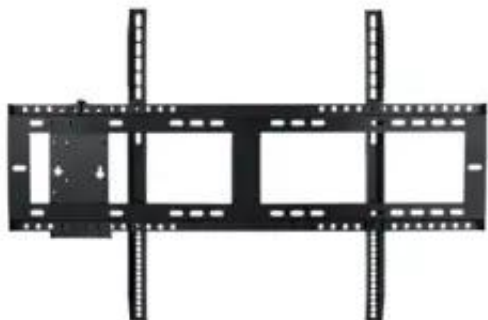

Link do produktu: <https://www.ctistore.pl/optoma-wall-mount-owmfp01-for-multi-touch-interactive-flat-panel-op651rk-op751rk-op861rk-p-278567.html>

#### Opis

Uchwyt ścienny OWMFP01 przeznaczony do łatwej instalacji i regulacji monitorów interaktywnych Optoma.

Najważniejsze punkty sprzedaży

- Uchwyt ścienny przeznaczony do monitorów interaktywnych Optoma
- Wytrzymała konstrukcja
- Zawiera płytkę adaptera VESA do montażu komputerów o małej obudowie (SFF)

Produkt:

Nazwa:

OPTOMA Wall mount OWMFP01 for multi-touch interactive flat panel OP651RK+ OP751RK+ OP861RK+

Opis:

Optoma OWMFP01 - Uchwyt - dla panel płaski interaktywny / mini PC - rozmiar ekranu: 65"-86" - montaż na ścianie - dla Optoma OP651RK+, OP751RK

Typ:

Uchwyt

Zalecane użycie:

Panel płaski interaktywny / mini PC

Rozmieszczenie / Montaż:

Montaż na ścianie

Zalecany rozmiar stolika TV:

65"-86"