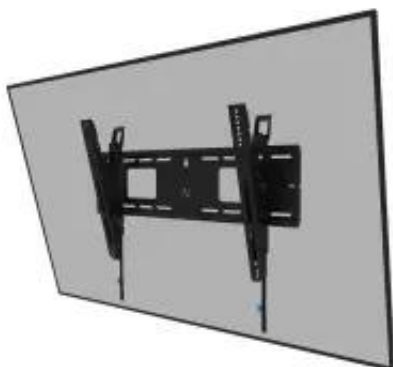

Link do produktu: <https://www.ctistore.pl/neomounts-level-750-wall-mount-xl-125kg-tiltable-tilt-guard-connectable-vesa-600x400-p-277131.html>

NEOMOUNTS LEVEL-750 Wall Mount XL 125kg tiltable tilt guard connectable VESA 600x400

Opis produktu

Opis

Zestaw montażowy Neomounts LEVEL-750 został zaprojektowany, aby poprawić wrażenia z oglądania dzięki stalowej konstrukcji i wszechstronnym opcjom montażu. Obsługuje szerokie spektrum interfejsów do montażu płaskich paneli, dzięki czemu jest kompatybilny z prawie każdym rozmiarem i marką telewizora. Regulacja wysokości pozwala uzyskać idealny kąt widzenia, zapewniając komfort podczas długich sesji oglądania. Ponadto zamykana konstrukcja (kłódka nie jest dołączona do zestawu) zapewnia dodatkową warstwę bezpieczeństwa, dzięki czemu telewizor jest bezpieczny. Niezależnie od tego, czy chodzi o rozrywkę domową, czy profesjonalną, LEVEL-750 oferuje niezawodne i elastyczne rozwiązanie do montażu telewizora. Najważniejsze punkty sprzedaży

- **Wytrzymała konstrukcja**

Wykonany z wysokiej jakości stali, zestaw montażowy Neomounts LEVEL-750 oferuje solidne rozwiązanie do bezpiecznego montażu telewizora. Jego wytrzymała konstrukcja zapewnia trwałość i niezawodność, zapewniając spokój ducha przy każdej konfiguracji.

Produkt:

Nazwa:

NEOMOUNTS LEVEL-750 Wall Mount XL 125kg tiltable tilt guard connectable VESA 600x400

Opis:

Neomounts LEVEL-750 - Zestaw do montażu - dla TV - wysokiej wytrzymałości - zamknięcie - stal - czarny - rozmiar ekranu: 42"-86"