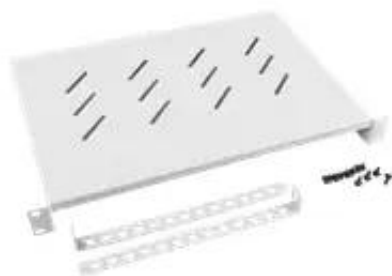

Link do produktu: <https://www.ctistore.pl/lanberg-ak-1004-s-lanberg-polka-do-szaf-19-483x300mm-1u-udzwig-do-25kg-szara-p-195178.html>

LANBERG AK-1004-S Lanberg półka do szaf 19 483X300mm 1U, udźwig do 25kg szara

Cena brutto	58,67 zł
Cena netto	47,70 zł
Dostępność	Dostępny
Czas wysyłki	1-3 dni
Numer katalogowy	3635591
Kod producenta	AK-1004-S
Kod EAN	5901969418002

Opis produktu

Opis

Półka 1U pasująca do szaf wiszących i stojących 19" Lanberg.

Produkt:

Nazwa:

LANBERG AK-1004-S Lanberg półka do szaf 19 483X300mm
1U, udźwig do 25kg szara
Lanberg - Półka do stojaka - szary, RAL 7035 - 1U - 19"
5901969418002
24 miesiące

Opis:

EAN:

Gwarancja producenta:

Różne

Ograniczenie wagowe:

Cechy:

Półka do stojaka

19"

1U

48.3 cm

30 cm