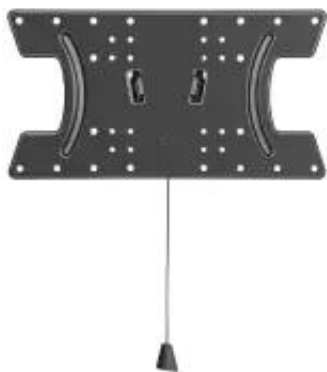

Link do produktu: <https://www.ctistore.pl/gembird-uchwyt-ścienny-do-telewizora-regulowany-32-65inch-do-30-kg-p-237711.html>

GEMBIRD Uchwyt ścienny do telewizora - regulowany 32-65inch do 30 kg

Cena brutto	76,20 zł
Cena netto	61,95 zł
Dostępność	Dostępny
Czas wysyłki	1-3 dni
Numer katalogowy	46605215
Kod producenta	WM-65T-02
Kod EAN	8716309127981

Opis produktu

Produkt:	
Nazwa:	GEMBIRD Uchwyt ścienny do telewizora - regulowany 32-65inch do 30 kg
Opis:	Gembird WM-65T-02 - Zestaw do montażu (płytki naścienna, płytki adaptera) - dla TV - nachylenie - plastik, aluminium, stal - czarny - rozmiar ekranu: 32"-65" - montaż na ścianie 8716309127981
EAN:	8716309127981
Gwarancja producenta:	24 miesiące
Ogólne	
Szerokość:	43.25 cm
Głębokość:	5.3 cm
Wysokość:	23 cm
Waga:	2.15 kg
Materiał:	Plastik, aluminium, stal
Kolor:	Czarny
Zawartość zestawu:	Zestaw akcesoriów montażowych
Meble do sprzętu audiowizualnego	
Typ:	Zestaw do montażu
Elementy do montażu:	Płytki naścienna, płytki adaptera
Zalecane użycie:	TV
Rozmieszczenie / Montaż:	Montaż na ścianie
Interfejs Montażowy VESA:	100 x 100 mm, 400 x 200 mm, 300 x 200 mm, 200 x 100 mm, 150 x 150 mm, 150 x 100 mm, 100 x 200 mm, 100 x 150 mm, 200 - 200 mm
Zalecany rozmiar stolika TV:	32"-65"
Nachylenie:	Od -8° do 5°
Ustawienia:	Pochylenie
Waga maksymalnego obciążenia:	30 kg
Wykończenie:	Malowane proszkowo
Wymiary i waga - informacje szczegółowe	
Wymiary podczas transportu (szer/głęb/wys) / Waga:	24.5 cm x 47 cm x 7 cm
Zgodność z normami:	ISO 9002, RoHS