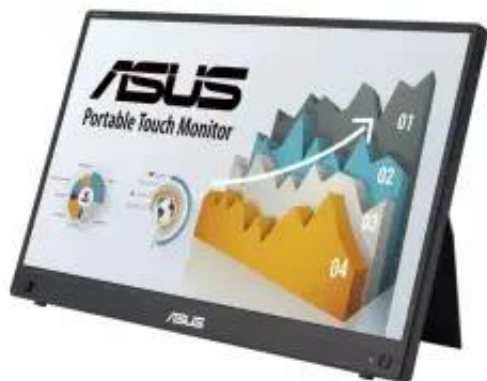

Link do produktu: <https://www.ctistore.pl/asus-zenscreen-touch-mb16amtr-portable-monitor-156inch-ips-fhd-wled-169-60hz-250cdm2-5ms-hdmi-usb-c-2x1w-speakers-blackdark-gray-p-262695.html>

ASUS ZenScreen Touch MB16AMTR portable monitor 15.6inch IPS FHD WLED 16:9 60Hz 250cd/m2 5ms HDMI USB- C 2x1W Speakers Black+Dark Gray

ASUS ZenScreen - Monitor LED - 16" (15.6" widoczny) - przenośny - ekran dotykowy - 1920 x 1080 Full HD (1080p) @ 60 Hz - IPS - 250 cd/m² - 700:1 - 5 ms - Mini HDMI, 2xUSB-C - głośnik(i)

4711387372975

24 miesiące w serwisie